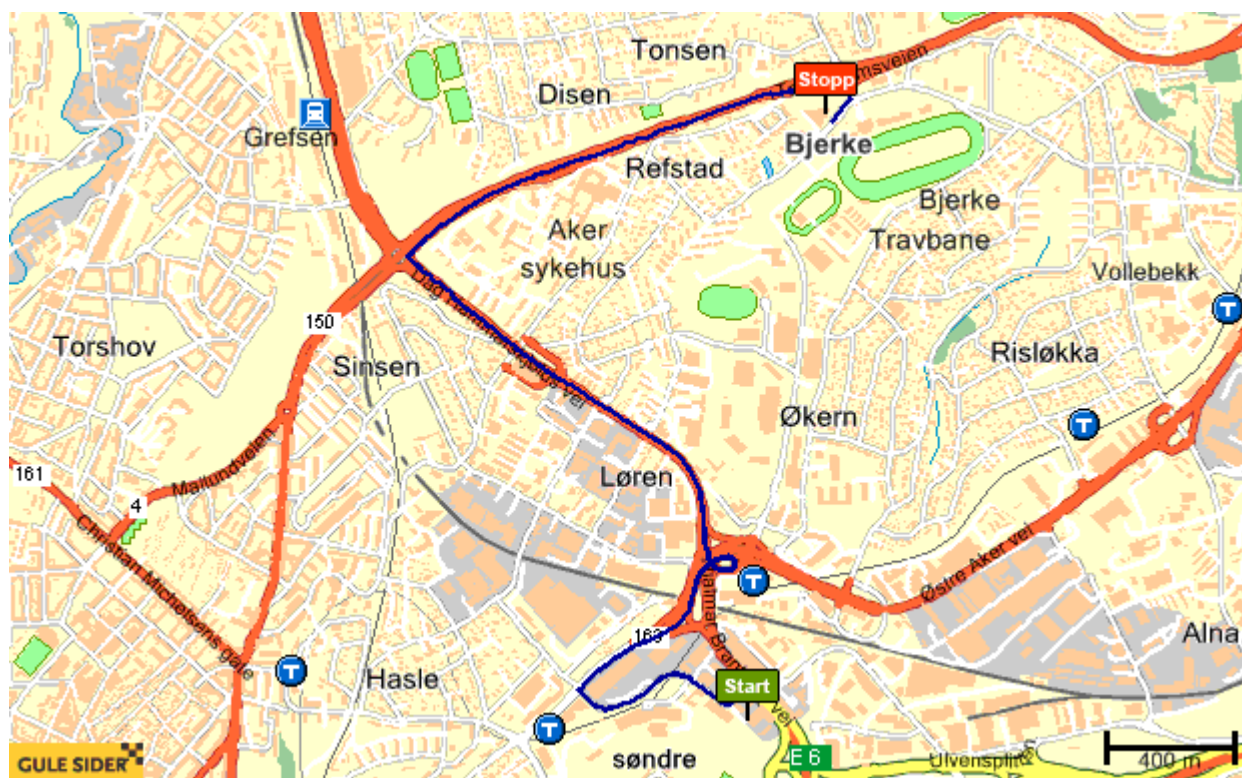

**Fra:** Haslevangen 45 B - 0579 Oslo  
**Til:** Trondheimsveien 271 - 0589 Oslo  
**Avstand:** 4.4 km  
**Ca.tid:** 6 min

**Mine notater::**

Km	Ca.tid	Retning	Vei	Beskrivelse
0.0	0 min	<b>Start</b>		Start Haslevangen

Kjør **0.6 km / 2 min**

0.6	2 min			Kjør til høyre inn på <b>Økernveien</b>
-----	-------	--	--	--

Kjør **261 m / 0.5 min**

0.8	2 min		163	Kjør videre inn på/i <b>163</b>
-----	-------	--	-----	------------------------------------

			<b>150/Ring3</b>	
Kjør <b>201 m / 0.5 min</b>				
2.8	4 min		150/Ring3	Kjør til høyre i rundkjøringen. Ta av ved 1 avkjøring i rundkjøringen, og fortsett på <b>150/Ring3</b>
Kjør <b>5 m / 0.5 min</b>				
2.8	4 min		4	Kjør til høyre inn på <b>4</b>
Kjør <b>1.3 km / 1 min</b>				
4.0	5 min		4	Kjør til høyre inn på <b>4</b>
Kjør <b>236 m / 0.5 min</b>				
4.3	6 min			Kjør til høyre i rundkjøringen. Ta av ved 1 avkjøring i rundkjøringen, og fortsett på <b>Årvollveien</b>
Kjør <b>45 m / 0.5 min</b>				
4.3	6 min			Kjør til høyre inn på <b>Økern Torgvei</b>
Kjør <b>88 m / 0.5 min</b>				
4.4	6 min		<b>Trondheimsveien 271</b>	